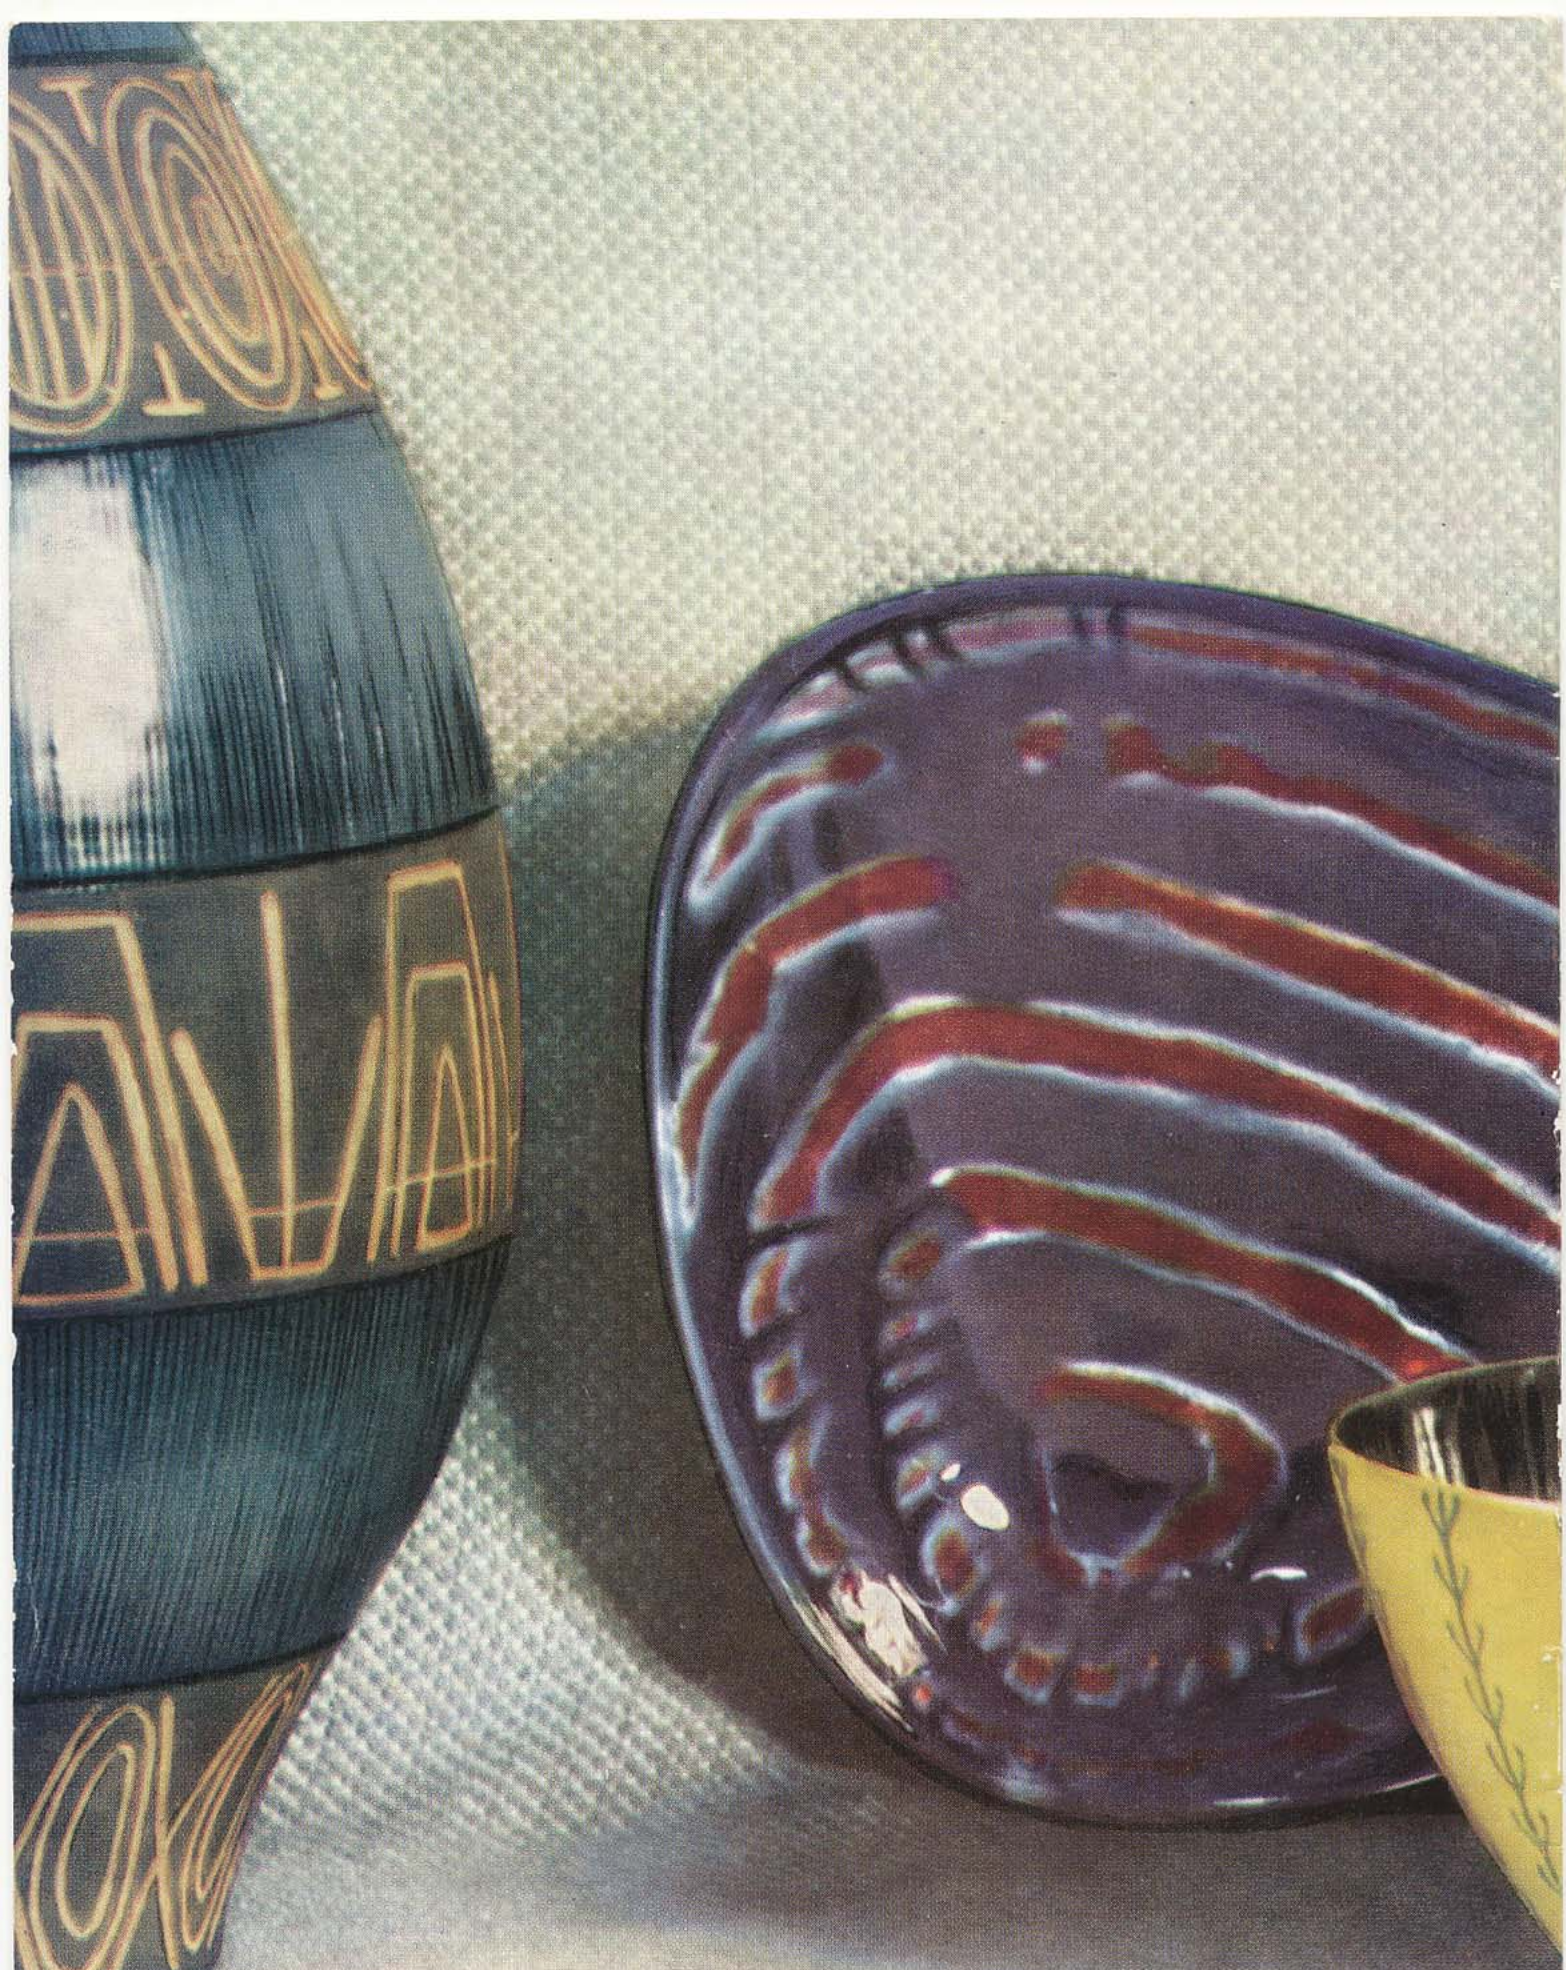

073

073 Golvvas höjd 45 cm

Dekor Ormbunke ..... 85:—

Konstglaserad ..... 60:—

Dekor *Ormbunke*: Gulglaserad med svagt ärggrön infälld dekor

SKRIVRIT GÄVLE 1953

BOBERGS FAJANSFABRIK AB

GEFLE