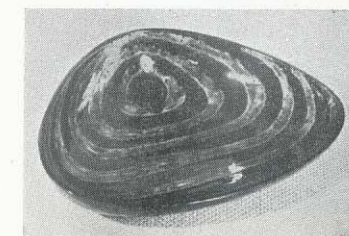

038 Skål 5,5×20×23 cm  
Dekorer Mussla o. Reflex ..... 25:—

039 Skål 7,5×24×27 cm  
Dekor Mussla ..... 32:—

Dekorer *Mussla och Reflex*: Koboltblå glasyr  
med oxblodsfärgad dekor

031/2 031/3 031/1

037

038 Mussla