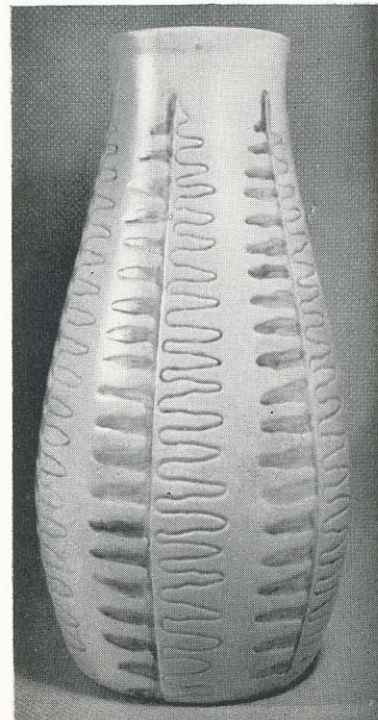

074  
Gök Mussla Lins

071

071 Golvvas höjd 44 cm ..... 80:—

Ljusa ristningar i mörk lera med mellanliggande blåglaserade, refflade band

072

072 Golvvas höjd 37 cm ..... 60:—

Ljusa ristningar i mörk lera på övre delen av vasen. Den nedre delen refflad och blågråglaserad