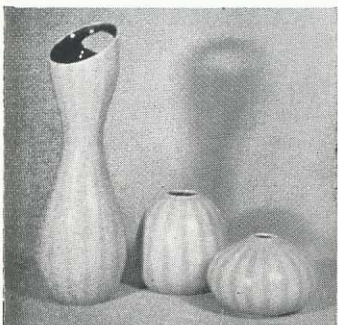

044 022 024

020 Skål 11×17,5 cm
Skiftande svartbrun invändigt, citrongul utvändigt
med ärggrön ristad dekor ..... 15:—
Konstglaserad..... 12:—

		Dekor Pumpa	Konst- glaserad
021/1	Vas höjd 20 cm	14:—	10:—
021/2	» » 29 »	20:—	15:—
022/1	» » 9 »	8:—	5:—
022/2	» » 12,5 »	12:—	8:—
023	» » 16,5 »	13:—	9:—
024	» » 6 »	6:—	4:—
044	» » 24 »	15:—	—

Dekor *Pumpa*: Ljusgrå mattglasyr med svagt
ljusblå dekor

		Konst- glaserad
025	Vas höjd 24 cm	11:—
027	Fat diam. 28,5 cm.....	15:—
028/1	Vas höjd 14 cm.....	6:—
028/2	» » 17 »	11:—
029	» » 11 »	6:—
030	Skål 9×17 cm	8:—

031/1	Vas höjd 11 cm	Dekor Tiger	5:—
031/2	» » 25 »	» »	10:—
031/3	» » 39 »	» »	20:—

Dekor *Tiger*: Gul mattglasyr med gröna skift-
ningar i refflorna

037 Skål 14×18 cm Dekorer Gul o. Reseda 15:50
Konstglaserad ....., 12:—

Dekor *Gul*: Citrongul utvändigt med ärggrön,
ristad dekor, skiftande svartbrun
invändigt

Dekor *Reseda*: Resedagrön utvändigt med mör-
kare ristningar samt skiftande
svartbrun invändigt

038 Skål 5,5×20×23 cm
Dekorer Mussla o. Reflex ..... 25:—

039 Skål 7,5×24×27 cm
Dekor Mussla ..... 32:—

Dekorer *Mussla och Reflex*: Koboltblå glasyr
med oxblodsfärgad dekor