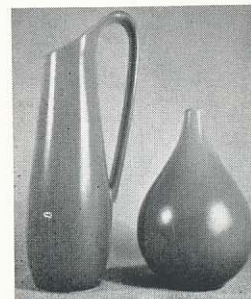

010	Cigarett-dosa	9×8	cm	Dekor	Page	10:—
011	Skål	8,5×14,5	»	»	»	8:—
012/1	Vas	höjd 14	»	»	»	8:—
012/2	»	» 20	»	»	»	11:—
012/3	»	» 27	»	»	»	15:—
013/1	Krus	» 18	»	»	»	11:—
013/2	»	» 25	»	»	»	15:—
014	Puder-dosa	8×9,5	»	»	»	10:—
015	Assiett	diam. 18	»	»	»	4:—
016/1	Fat	» 28	»	»	»	20:—
016/2	»	» 33	»	»	»	25:—
017	Golvvas	höjd 45	»	»	»	60:—
017	»	» 45	»	Konstglaserad	»	45:—
018	Krus	» 26	»	»	»	12:—
019	Vas	» 15	»	»	»	8:—

Dekor *Page*: Mörk chokladbrun botten-glasyr med gråvit glasyrdekor

018   019