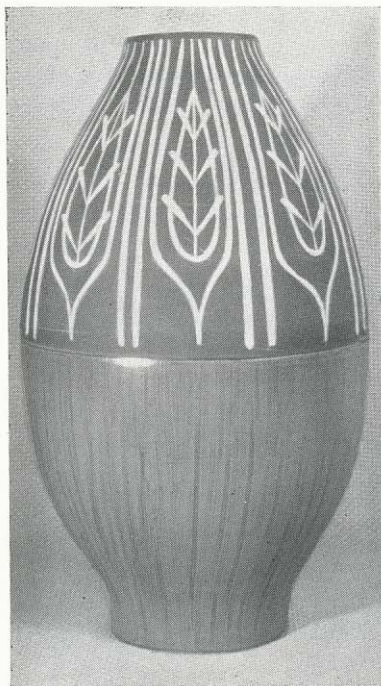

072

072 Golvvas höjd 37 cm ..... 60:—

Ljusa ristningar i mörk lera på övre delen av vasen. Den nedre delen refflad och blågråglaserad