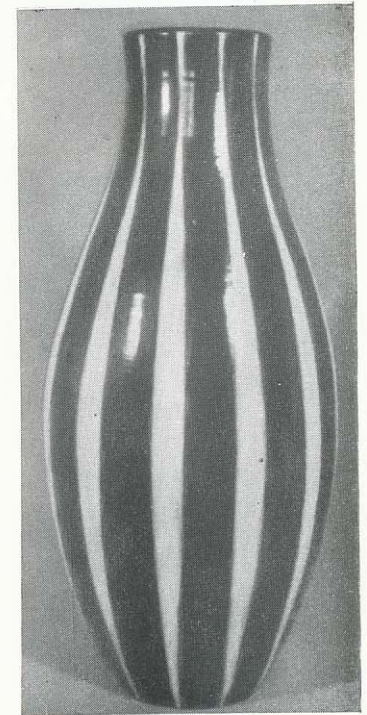

010	Cigarett-dosa	9×8	cm	Dekor	Page	10:—
011	Skål	8,5×14,5	»	»	»	8:—
012/1	Vas	höjd 14	»	»	»	8:—
012/2	»	» 20	»	»	»	11:—
012/3	»	» 27	»	»	»	15:—
013/1	Krus	» 18	»	»	»	11:—
013/2	»	» 25	»	»	»	15:—
014	Puder-dosa	8×9,5	»	»	»	10:—
015	Assiett	diam. 18	»	»	»	4:—
016/1	Fat	» 28	»	»	»	20:—
016/2	»	» 33	»	»	»	25:—
017	Golvvas	höjd 45	»	»	»	60:—
017	»	» 45	»	Konstglaserad	»	45:—
018	Krus	» 26	»	»	»	12:—
019	Vas	» 15	»	»	»	8:—

Dekor *Page*: Mörk chokladbrun botten-glasyr med gråvit glasyrdekor

017