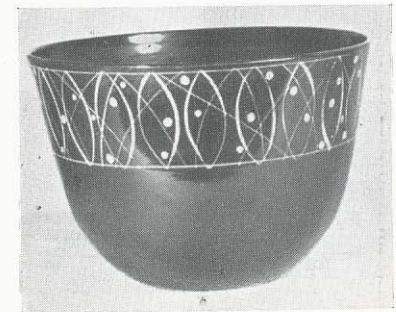

057 Bricka 15,5×24 cm..... 10:—
Svart relief på grå botten

056 Bål 15,5×24 cm ..... 23:—
Koboltblå glasyr med ljus ristad dekor

056