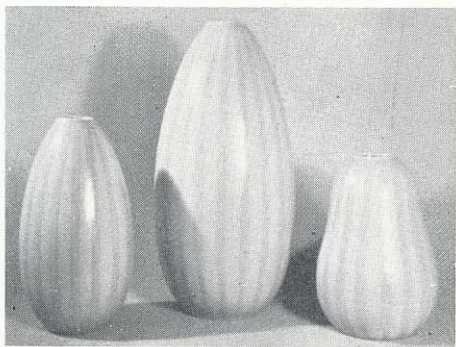

Dekor *Page*: Mörk chokladbrun botten-glasyr med gråvit glasyrdekor

018      019

017

020

044 022 024

025

027

021/1 021/2 023  
Dekor *Pumpa*

020 Skål 11×17,5 cm  
Skiftande svartbrun invändigt, citrongul utvändigt  
med ärggrön ristad dekor ..... 15:—  
Konstglaserad..... 12:—

		Dekor Pumpa	Konst- glaserad
021/1	Vas höjd 20 cm	14:—	10:—
021/2	» » 29 »	20:—	15:—
022/1	» » 9 »	8:—	5:—
022/2	» » 12,5 »	12:—	8:—
023	» » 16,5 »	13:—	9:—
024	» » 6 »	6:—	4:—
044	» » 24 »	15:—	—