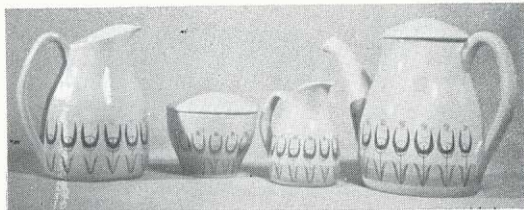

064 060/1-2 061/1-2 059

Kaffe- och teservis

Dekorer:
Crocus, Stav

058	Kaffekanna	0,65 ltr	15:—
059	Tekanna	0,8 »	15:—
060/1	Sockerskål med lock	0,08 »	5:—
060/2	» » »	0,15 »	7:—
061/1	Gräddsniäcka	0,08 »	5:—
061/2	»	0,15 »	7:—
062	Kaffegods	0,12 »	5:—
	med Stav-dekor även på fat		7:—
063	Tegods	0,25 »	7:—
	med Stav-dekor även på fat		9:—
064	Vattenkanna	0,5 »	10:—
065/1	Assiett diam. 16 cm		
	odekorerad		2:—
	dekorerad		4:—
065/2	Assiett diam. 19 cm		
	odekorerad		2:50
	dekorerad		4:50
066	Fat diam. 25,5 cm		
	odekorerad		8:50
	dekorerad		18:—